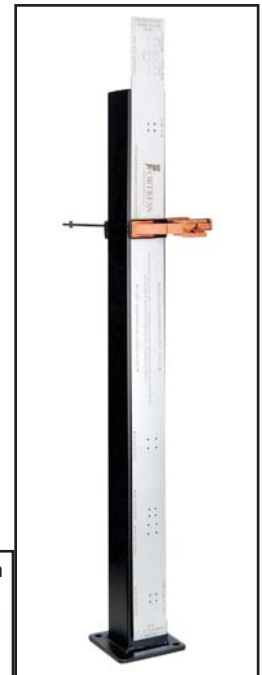

Includes Center Punch