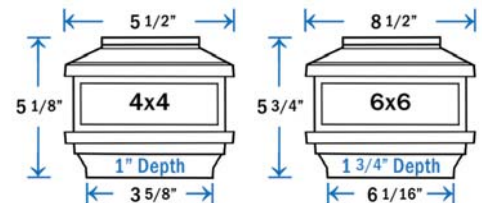

- Item #: STW-5030.18 - 3-5/8"
- Item #: STA-6040.18 - 4-1/16"
- Item #: STC-6040.18 - 4-3/8"
- Item #: STT-6040.18 - 4-5/8"
- Item #: STF-6040.18 - 5-1/16"
- Item #: STG-8040.18 - 6-1/16"

DIMENSIONS ARE ACTUAL OPENING SIZE